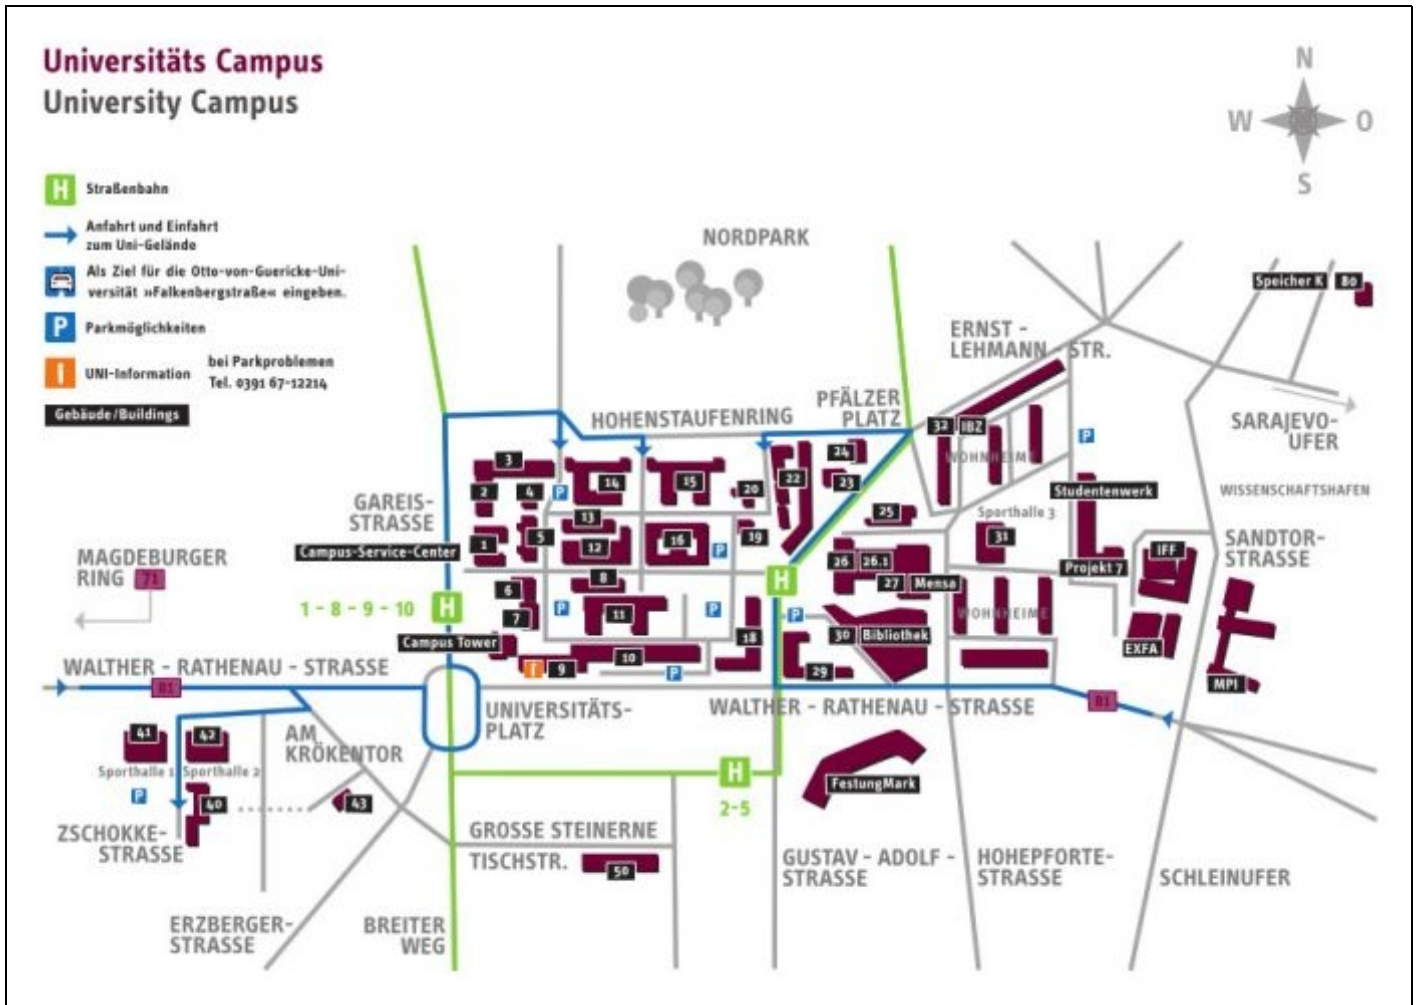

HOCHHAUSLAUF

Hinweise zur Anreise

- von Süden über die A14 (Leipzig, Halle) oder A9 (Abfahrt Dessau-Süd oder Coswig, schlechter als A14)
- von Osten/Westen über die A2 (Hannover, Berlin): Abfahrt Magdeburg-Zentrum auf den Magdeburger Ring Richtung Süden, dann Abfahrt B1 Burg-Dessau, an der Ampel nach links und dann noch ca. 800 m geradeaus entlang der Walther-Rathenau-Str., diese führt genau auf den Uni-Platz (nicht durch den Tunnel fahren)
- das Hochhaus ist der einzige 15-Geschosser am Uni-Platz; es wurde 2009 saniert und heißt jetzt CAMPUS-TOWER
- Parkplätze sollten um diese Zeit auf dem Uni-Gelände (das ist das Areal nordöstlich von dem Pfeil) bzw. in dessen Umgebung vorhanden sein

Hier das Ganze noch einmal etwas aufgelöster:

- das "Hochhaus" ist der CAMPUS-TOWER nordöstlich des Universitätsplatzes
- zu erreichen über Gareisstr., Henning-von-Tresckow-Str, dann rechts einbiegen
- Parkplätze sind eingezeichnet, außerdem steht noch die gesamte Seite des Hohenstauferings (beidseitig) zur Verfügung
- der Gästeparkplatz befindet sich zwischen dem Gebäude 10 und der Walther-Rathenau-Straße