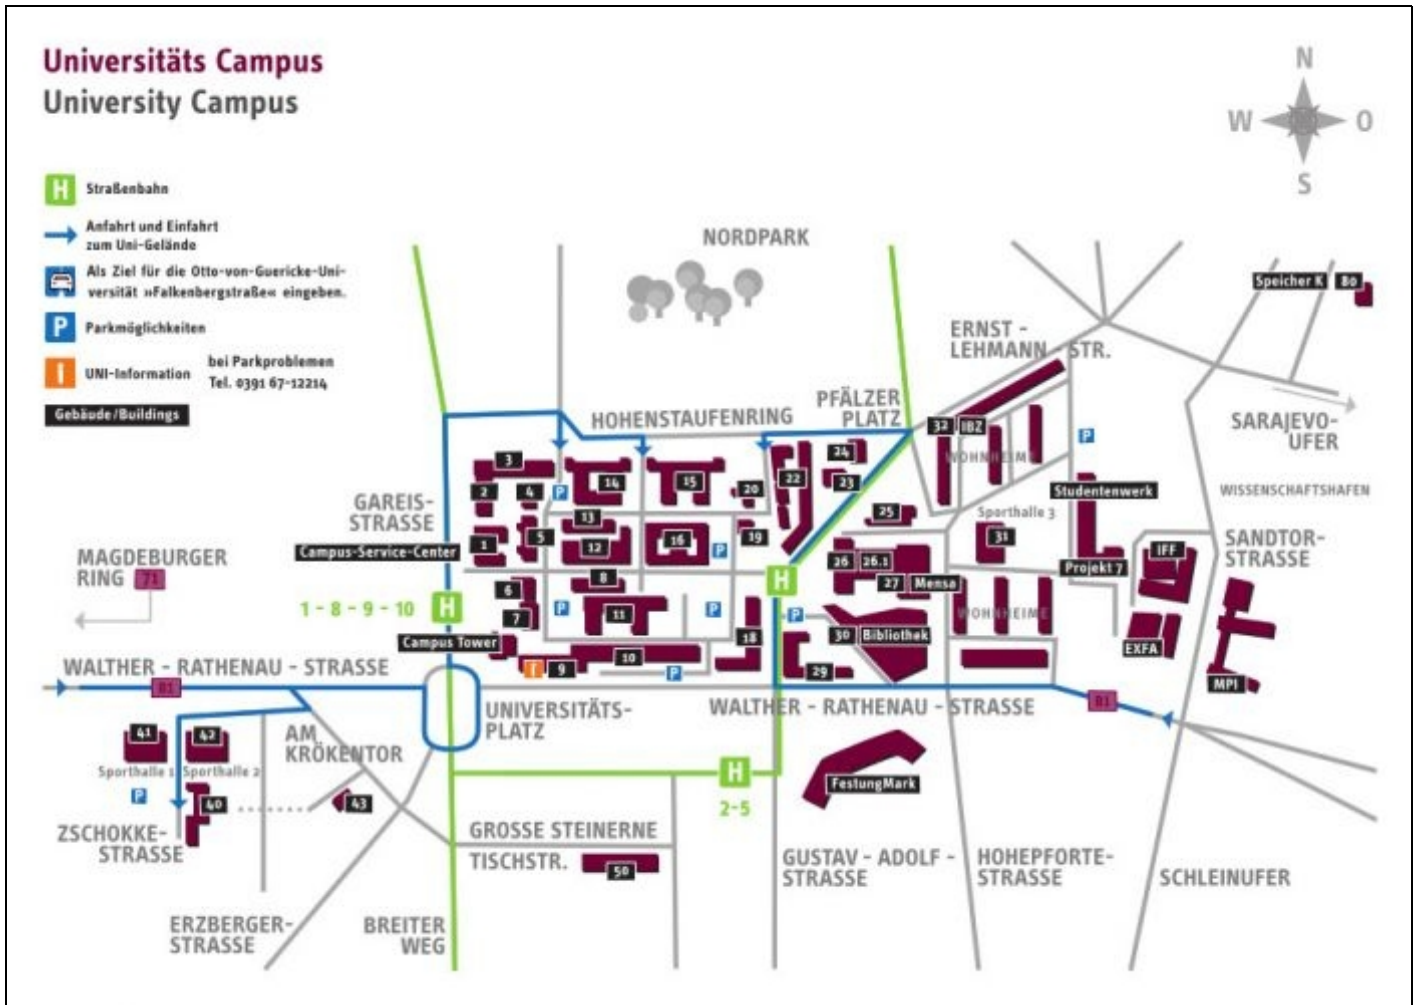

HOCHHAUSLAUF

Hinweise zur Anreise

- von Süden über die A14 (Leipzig, Halle) oder A9 (Abfahrt Dessau-Süd oder Coswig, schlechter als A14)
- von Osten/Westen über die A2 (Hannover, Berlin): Abfahrt Magdeburg-Zentrum auf den Magdeburger Ring Richtung Süden, dann Abfahrt B1 Burg-Dessau, an der Ampel nach links und dann noch ca. 800 m geradeaus entlang der Walther-Rathenau-Str., diese führt genau auf den Uni-Platz (nicht durch den Tunnel fahren)
- das Hochhaus ist der einzige 15-Geschosser am Uni-Platz; es wurde 2009 saniert und heißt jetzt CAMPUS-TOWER
- Parkplätze sollten um diese Zeit auf dem Uni-Gelände (das ist das Areal nordöstlich von dem Pfeil) bzw. in dessen Umgebung vorhanden sein

Hier das Ganze noch einmal etwas aufgelöster:

- das "Hochhaus" ist der CAMPUS-TOWER nordöstlich des Universitätsplatzes
- zu erreichen über Gareisstr., Henning-von-Tresckow-Str, dann rechts einbiegen
- Parkplätze sind eingezeichnet, außerdem steht noch die gesamte Seite des Hohenstauenrings (beidseitig) zur Verfügung
- der Gästeparkplatz befindet sich zwischen dem Gebäude 10 und der Walther-Rathenau-Straße